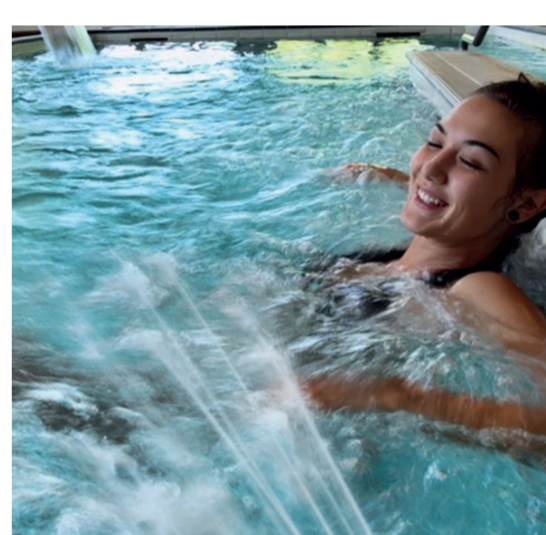

Pack La Cabra humor amarillo + paintball

45€

40€ Pack Aventura paintball + escalada

Pack Rambo bosc vertical + paintball

40€

40€ Pack Bruce Lee escalada + humor amarillo

Pack Miyagi San humor amarillo + bosc vertical

40€

43€ Pack Buda paintball + balneari

Pack Gandhi humor amarillo + balneari

43€

55€ Pack Super Buda paintball + balneari complet

Pack Super Gandhi humor amarillo + balneari complet

55€

Humor Amarillo: proves de relleus amb diferents artilugis; circuit d'habilitat; proves d'aigua, i alguna sorpreseta més. Aproximadament 3 hores de joc.

Bosc vertical: tres circuits de diferents dificultats muntats a dalt dels arbres. La durada de l'activitat és d'aproximadament 2 hores.

Balneari: circuit d'aigua (piscina amb cascada, jacuzzi, bany de vapor i passadís d'hidroteràpia).

Balneari complet: circuit d'aigua (piscina amb cascada, jacuzzi, bany de vapor i passadís d'hidroteràpia) més massatge relaxant de 20 min.

Tots els packs poden anar acompanyats de barbacoa per 12 euros addicionals