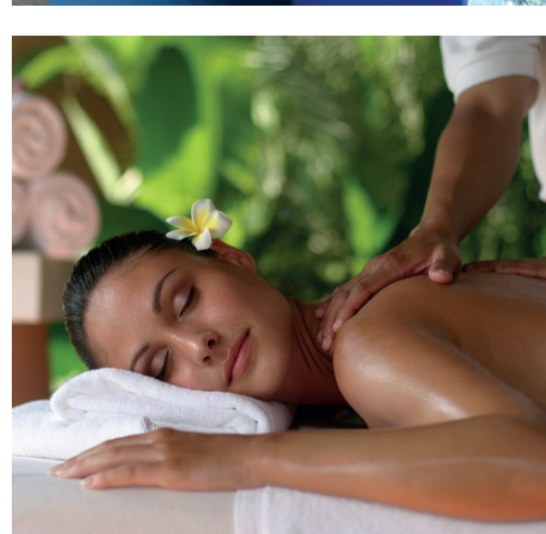

40€

43€ Pack Buda paintball + balneari

Pack Gandhi humor amarillo + balneari

43€

55€ Pack Super Buda paintball + balneari complet

Pack Super Gandhi humor amarillo + balneari complet

55€

Humor Amarillo: proves de relleus amb diferents artilugis; circuit d'habilitat; proves d'aigua, i alguna sorpreseta més. Aproximadament 3 hores de joc.

Bosc vertical: tres circuits de diferents dificultats muntats a dalt dels arbres. La durada de l'activitat és d'aproximadament 2 hores.

Balneari: circuit d'aigua (piscina amb cascada, jacuzzi, bany de vapor i passadís d'hidroteràpia).