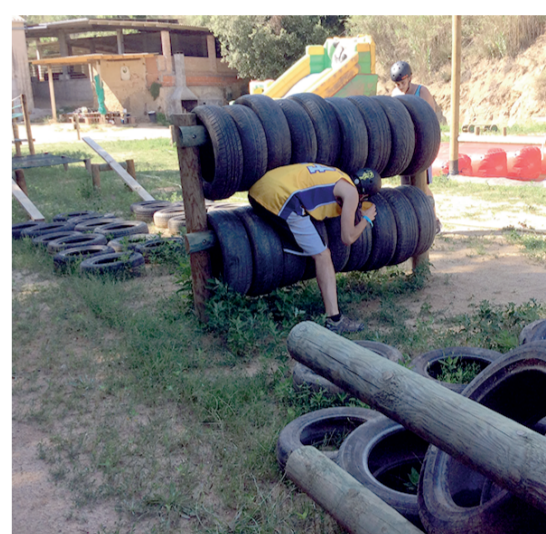

Pack La Cabra humor amarillo + paintball

45€

40€ Pack Aventura paintball + escalada

Pack Rambo bosc vertical + paintball

40€

40€ Pack Bruce Lee escalada + humor amarillo

Pack Miyagi San humor amarillo + bosc vertical

40€

43€ Pack Buda paintball + balneari

Pack Gandhi humor amarillo + balneari

43€

55€ Pack Super Buda paintball + balneari complet

Pack Super Gandhi humor amarillo + balneari complet

55€

Humor Amarillo: proves de relleus amb diferents artilugis; circuit d'habilitat; proves d'aigua, i alguna sorpreseta més. Aproximadament 3 hores de joc.

Paintball: inclou tot el material necessari per jugar a paintball. Amb 200 boles es fa una mitjana de 7 partides i l'activitat dura 2 hores.

Escalada: zona de rocòdrom per practicar l'escalada; una tirolina i una via ferrada. L'activitat dura una hora i mitja.

Bosc vertical: tres circuits de diferents dificultats muntats a dalt dels arbres. La durada de l'activitat és d'aproximadament 2 hores.

Balneari: circuit d'aigua (piscina amb cascada, jacuzzi, bany de vapor i passadís d'hidroteràpia).