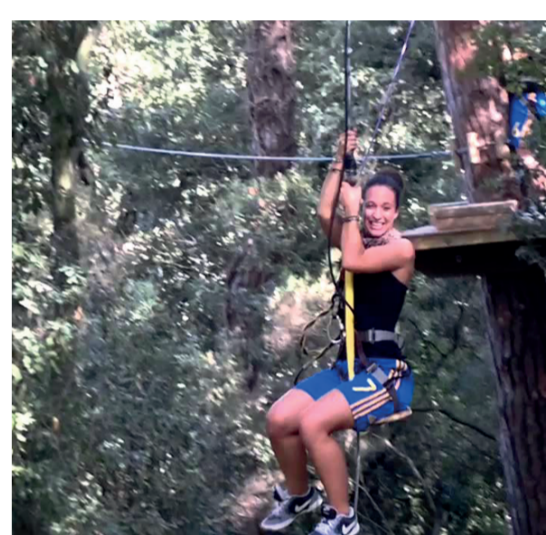

Pack La Cabra humor amarillo + paintball

45€

40€ Pack Aventura paintball + escalada

Pack Rambo bosc vertical + paintball

40€

40€ Pack Bruce Lee escalada + humor amarillo

Pack Miyagi San humor amarillo + bosc vertical

40€

43€ Pack Buda paintball + balneari

Pack Gandhi humor amarillo + balneari

43€

55€ Pack Super Buda paintball + balneari complet

Pack Super Gandhi humor amarillo + balneari complet

55€

Humor Amarillo: proves de relleus amb diferents artilugis; circuit d'habilitat; proves d'aigua, i alguna sorpreseta més. Aproximadament 3 hores de joc.

Bosc vertical: tres circuits de diferents dificultats muntats a dalt dels arbres. La durada de l'activitat és d'aproximadament 2 hores.

Balneari: circuit d'aigua (piscina amb cascada, jacuzzi, bany de vapor i passadís d'hidroteràpia).